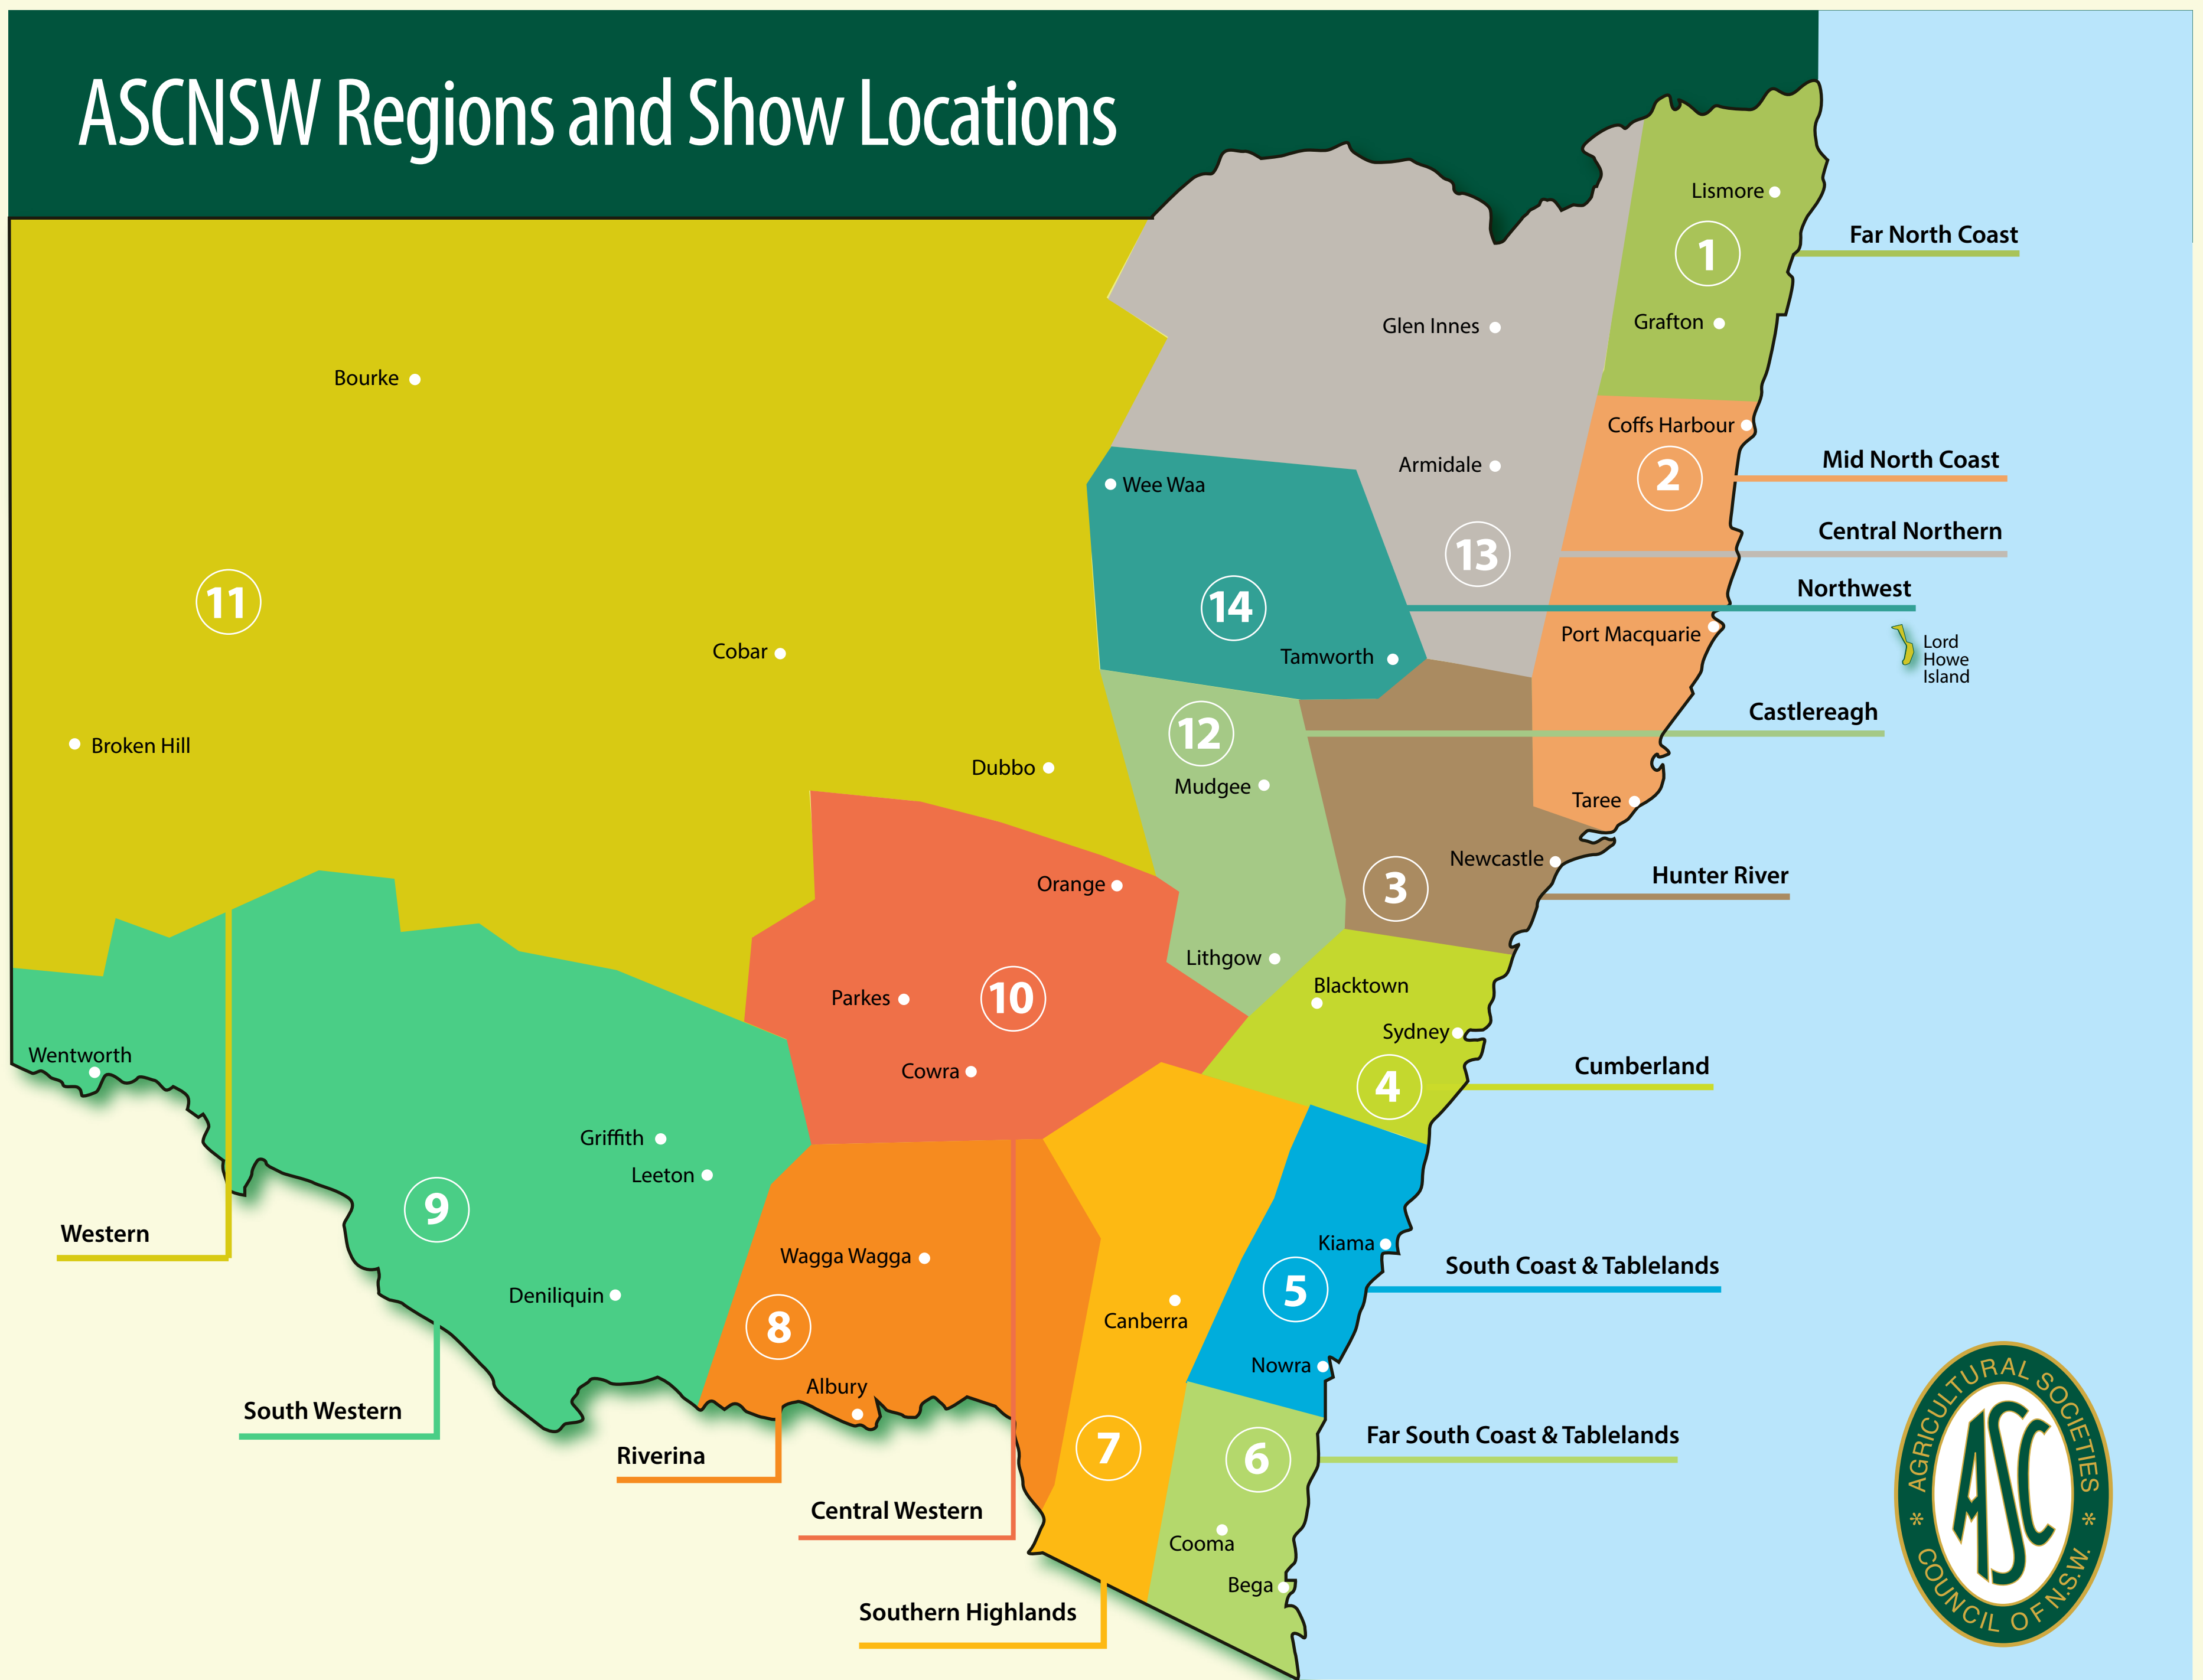

# ASCNSW Regions and Show Locations

- |  |   |  |  |  |   |   |   |  |  |   |  |  |   |
|--|---|--|--|--|---|---|---|--|--|---|--|--|---|
| <p><b>1 Far North Coast</b></p> <ul style="list-style-type: none"> <li>Alstonville</li> <li>Bangalow</li> <li>Bonalbo</li> <li>Casino</li> <li>Grafton</li> <li>Kyogle</li> <li>Lismore</li> <li>Macleay</li> <li>Mullumbimby</li> <li>Murwillumbah</li> <li>Nimbin</li> <li>Woodenbong</li> </ul> | <p><b>2 Mid North Coast</b></p> <ul style="list-style-type: none"> <li>Bellingen</li> <li>Camden Haven</li> <li>Coffs Harbour</li> <li>Comboyne</li> <li>Gloucester</li> <li>Kempsey</li> <li>Macksville</li> <li>Taree</li> <li>Wallamba</li> <li>Wauchope</li> <li>Wingham</li> </ul> | <p><b>3 Hunter River</b></p> <ul style="list-style-type: none"> <li>Bulahdelah</li> <li>Cessnock</li> <li>Dungog</li> <li>Gosford</li> <li>Gresford</li> <li>Maitland</li> <li>Merriwa</li> <li>Morisset</li> <li>Muswellbrook</li> <li>Newcastle</li> <li>Singleton</li> <li>Stroud</li> <li>Wyong</li> </ul> | <p><b>4 Cumberland</b></p> <ul style="list-style-type: none"> <li>Blacktown</li> <li>Castle Hill</li> <li>Frenchs Forest</li> <li>Hawkesbury</li> <li>Luddenham</li> <li>Menangle Park</li> <li>Minto</li> <li>Penrith</li> <li>St Ives</li> </ul> | <p><b>5 South Coast &amp; Tablelands</b></p> <ul style="list-style-type: none"> <li>Albion Park</li> <li>Berry</li> <li>Bowral</li> <li>Bulli</li> <li>Camden</li> <li>Dapto</li> <li>Kangaroo Valley</li> <li>Kiama</li> <li>Milton</li> <li>Moss Vale</li> <li>Nowra</li> <li>Picton</li> <li>Robertson</li> </ul> | <p><b>6 Far South Coast &amp; Tablelands</b></p> <ul style="list-style-type: none"> <li>Bega</li> <li>Bemboka</li> <li>Bombala</li> <li>Candelo</li> <li>Cobargo</li> <li>Cooma</li> <li>Dalgety</li> <li>Delegate</li> <li>Eurobodalla</li> <li>Nimmitabel</li> <li>Pambula</li> </ul> | <p><b>7 Southern Highlands</b></p> <ul style="list-style-type: none"> <li>Adelong</li> <li>Batlow</li> <li>Boorowa</li> <li>Braidwood</li> <li>Bungendore</li> <li>Canberra</li> <li>Crookwell</li> <li>Goulburn</li> <li>Gundagai</li> <li>Gunning</li> <li>Jerrawa</li> <li>Queanbeyan</li> <li>Tarago</li> <li>Taralga</li> <li>Tumbarumba</li> <li>Tumut</li> <li>Yass</li> </ul> | <p><b>8 Riverina</b></p> <ul style="list-style-type: none"> <li>Albury</li> <li>Corowa</li> <li>Culcairn</li> <li>Ganmain</li> <li>Henty</li> <li>Holbrook</li> <li>Illabo</li> <li>Junee</li> <li>Lockhart</li> <li>The Rock</li> <li>Wagga Wagga</li> <li>Walbundrie</li> </ul> | <p><b>9 South Western</b></p> <ul style="list-style-type: none"> <li>Ardlethan</li> <li>Ariah Park</li> <li>Barellan</li> <li>Barham</li> <li>Berrigan</li> <li>Bribbaree</li> <li>Cootamundra</li> <li>Deniliquin</li> <li>Finley</li> <li>Griffith</li> <li>Hay</li> <li>Hillston</li> <li>Lake Cargelligo</li> <li>Leeton</li> <li>Narrandera</li> <li>Temora</li> <li>Ungarie</li> <li>Wakool</li> <li>Weethalle</li> <li>Wentworth</li> <li>West Wyalong</li> </ul> | <p><b>10 Central Western</b></p> <ul style="list-style-type: none"> <li>Bedgerabong</li> <li>Condobolin</li> <li>Cowra</li> <li>Eugowra</li> <li>Forbes</li> <li>Grenfell</li> <li>Koorawatha</li> <li>Morongla</li> <li>Murrumburrah</li> <li>Narromine</li> <li>Parkes</li> <li>Peak Hill</li> <li>Trundle</li> <li>Tullamore</li> <li>Woodstock</li> <li>Young</li> </ul> | <p><b>11 Western</b></p> <ul style="list-style-type: none"> <li>Bathurst</li> <li>Blayney</li> <li>Bourke</li> <li>Canowindra</li> <li>Carcoar</li> <li>Cobar</li> <li>Coonamble</li> <li>Cudal</li> <li>Cumnock</li> <li>Dubbo</li> <li>Gilgandra</li> <li>Gulgong</li> <li>Gulargambone</li> <li>Manildra</li> <li>Molong</li> <li>Neville</li> <li>Nyngan</li> <li>Orange</li> <li>Sofala</li> <li>Tooraweenah</li> <li>Trunkey Creek</li> <li>Warren</li> <li>Wellington</li> <li>Yeoval</li> </ul> | <p><b>12 Castlereagh</b></p> <ul style="list-style-type: none"> <li>Baradine</li> <li>Binnaway</li> <li>Coonabarabran</li> <li>Dunedoo</li> <li>Gulgong</li> <li>Lithgow</li> <li>Mendooran</li> <li>Mudgee</li> <li>Oberon</li> <li>Rydal</li> <li>Rylstone-Kandos</li> </ul> | <p><b>13 Central Northern</b></p> <ul style="list-style-type: none"> <li>Armidale</li> <li>Ashford</li> <li>Barraba</li> <li>Bundarra</li> <li>Dorrigo</li> <li>Glen Innes</li> <li>Guyra</li> <li>Inverell</li> <li>Manilla</li> <li>Quirindi</li> <li>Tenterfield</li> <li>Uralla</li> <li>Walcha</li> </ul> | <p><b>14 Northwest</b></p> <ul style="list-style-type: none"> <li>Bingara</li> <li>Brewarrina</li> <li>Gunnedah</li> <li>Moree</li> <li>Mungindi</li> <li>Narrabri</li> <li>Tamworth</li> <li>Walgett</li> <li>Warialda</li> <li>Wee Waa</li> </ul> |
|--|---|--|--|--|---|---|---|--|--|---|--|--|---|